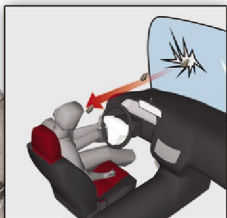

阴间多云 14℃-23℃
2013年4月3日 星期三
癸巳年二月廿三
总第4946期 今日36版

天府早報

四川日报报业集团主办

新闻热线

86757777

四川日报报业集团全媒体中心 四川在线 天府早报 华西手机报

飞来石头击中左眼，
鲜血直流，视线模糊
他连踩刹车，猛打方向盘……

急停悬崖边 一车乘客得救

08版|要闻·锐读

①

大巴车行驶到成德南高速三台境内，一块石头瞬间击穿挡风玻璃，打在司机袁彬左脸上，鲜血涌出，模糊了他的视线，车子偏离行驶方向

成德南高速

桥

悬崖

②

袁彬捂住受伤的左眼，猛踩两次刹车，紧急向右打方向盘，撞向右侧的山体

③

车子停了下来，袁彬被撞出车外七八米远的地方，他忍住剧痛又爬窗户进入车内，熄了火，随后，他晕了过去……

制图/曹洋

江苏一天确诊4人感染禽流感
全国目前已确诊7例感染病例

我省严密监控 H7N9禽流感疫情

03版|要闻·热读

创新创业 聚富力量
四川·成都·2013·中国·创新创业大赛

2012四川十大财经风云人物
候选人50强
名单近期公布

04版|要闻·锐读

川报集团全媒体中心协办
“天府七珍”

评选活动揭晓

06版|要闻·锐读

成都农商银行速捷贷 小微企业成长伙伴

- **贷款额度高** 单笔最高可贷100万元，无抵押也可贷款，满足您多种融资需求
- **贷款速度快** 办理手续简便，条件具备最快一天放款
- **还款方式灵活** 月供能高能低，有效缓解还款压力
- **产品品种多样** 七种产品任意选择，可用于个人创业、资金周转等多种需求
- **服务质量优质** 专业团队服务，全城成都631个营业网点均可还款

咨询电话：962711

中国号码 02 09 15 16 17

中国福利彩票

22263
第13052期

一等奖1注 单注奖金31760元
二等奖172注 单注奖金50元
三等奖3284注 单注奖金5元

中国号码 9+8+9+7+1+9+8

中国福利彩票

七星彩
第13037期

一等奖2注 单注奖金500000元
二等奖1注 单注奖金20043元
三等奖196注 单注奖金1800元
四等奖466注 单注奖金400元

排列3开奖号码: 527
中奖情况:
直选奖: 23291注 单注奖金1000元
组选6奖: 4589注 单注奖金160元
排列5开奖号码: 52708
中奖情况:
一等奖: 25注 单注奖金100000元

体彩开奖

4级进球重130409

中奖号码: 11221000
一等奖1注 单注奖金2927元
6级中奖组别共第130408
中奖号码: 031110211311
一等奖1注 单注奖金3570元

第130405
中奖号码: 03031131011031
一等奖1注 单注奖金50元
二等奖1注 单注奖金30元
三等奖1注 单注奖金10元
四等奖1注 单注奖金5元
五等奖1注 单注奖金2元

成都中山骨科医院
中山颈椎椎病研究院
惠民健康行
颈椎椎疾病健康大普查
核磁共振/CT检查费全免
www.xinquke.com 成都市文庙街142号
028-86116116 成都市少城路1号